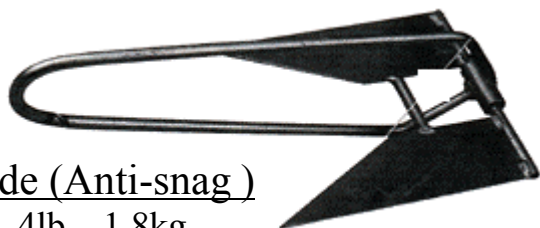

Anchors

Sand (Skipper/Danforth)

1006	4lb	1.8kg
1007	6lb	2.7kg
1008	8lb	3.6kg
1009	10lb	4.6kg
1010	13lb	5.9kg
1011	22lb	9.9kg

Reef Anchors

1025	1/4	6mm
1026	5/16	8mm
1027	3/8	10mm
1028	1/2	13mm

Folding Reef Anchors

1029	5/16
1030	3/8
1031	1/2

Ebbtide (Anti-snag)

1001	4lb	1.8kg
1002	6lb	2.7kg
1003	8lb	3.6kg
1004	10lb	4.6kg
1005	13lb	5.9kg

Grapnel

Folding Anchor

1020	1.5kg
1021	2.5kg
1022	3.2kg
1023	6.0kg
1024	8.0kg

Plow Anchors

	Dia.	Boat length
1033L	50cm	15 ft
1034L	65cm	20 ft
1035L	125cm	25 ft

Anchor Ezy Lift

1035AL
The fastest and easiest anchor retrieval system.

1035ALC Clip Only

Para Anchors Available

Seabrake

Approved by AMSA as a Sea Anchor
Compliant (AYF)