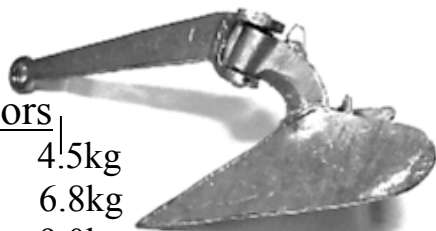

Anchors

Sand (Skipper/Danforth)

1006	4lb	1.8kg
1007	6lb	2.7kg
1008	8lb	3.6kg
1009	10lb	4.6kg
1010	13lb	5.9kg
1011	22lb	9.9kg

Reef Anchors

1025	1/4	6mm
1026	5/16	8mm
1027	3/8	10mm
1028	1/2	13mm

Folding Reef Anchors

1029	5/16
1030	3/8
1031	1/2

Ebbtide (Anti-snag)

1001	4lb	1.8kg
1002	6lb	2.7kg
1003	8lb	3.6kg
1004	10lb	4.6kg
1005	13lb	5.9kg

Grapnel

Folding Anchor

1020	1.5kg
1021	2.5kg
1022	3.2kg
1023	6.0kg
1024	8.0kg

Plow Anchors

1012	10lb	4.5kg
1013	15lb	6.8kg
1014	20lb	9.0kg
1015	27lb	12.2kg
1016	35lb	16.0kg
1017	45lb	20.0kg
1018	60lb	27.0kg

Tuff Sea Anchors

	Dia.	Boat length
1033	50cm	6 meters
1034	64cm	7 "
1035	76cm	8-9 "

Lalizas Sea Anchors

	Dia.	Boat length
1033L	50cm	15 ft
1034L	65cm	20 ft
1035L	125cm	25 ft

Anchor Ezy Lift

1035AL
The fastest and easiest anchor retrieval system.

1035ALC Clip Only

Para Anchors Available

Seabrake

Approved by AMSA as a Sea Anchor
Compliant (AYF)